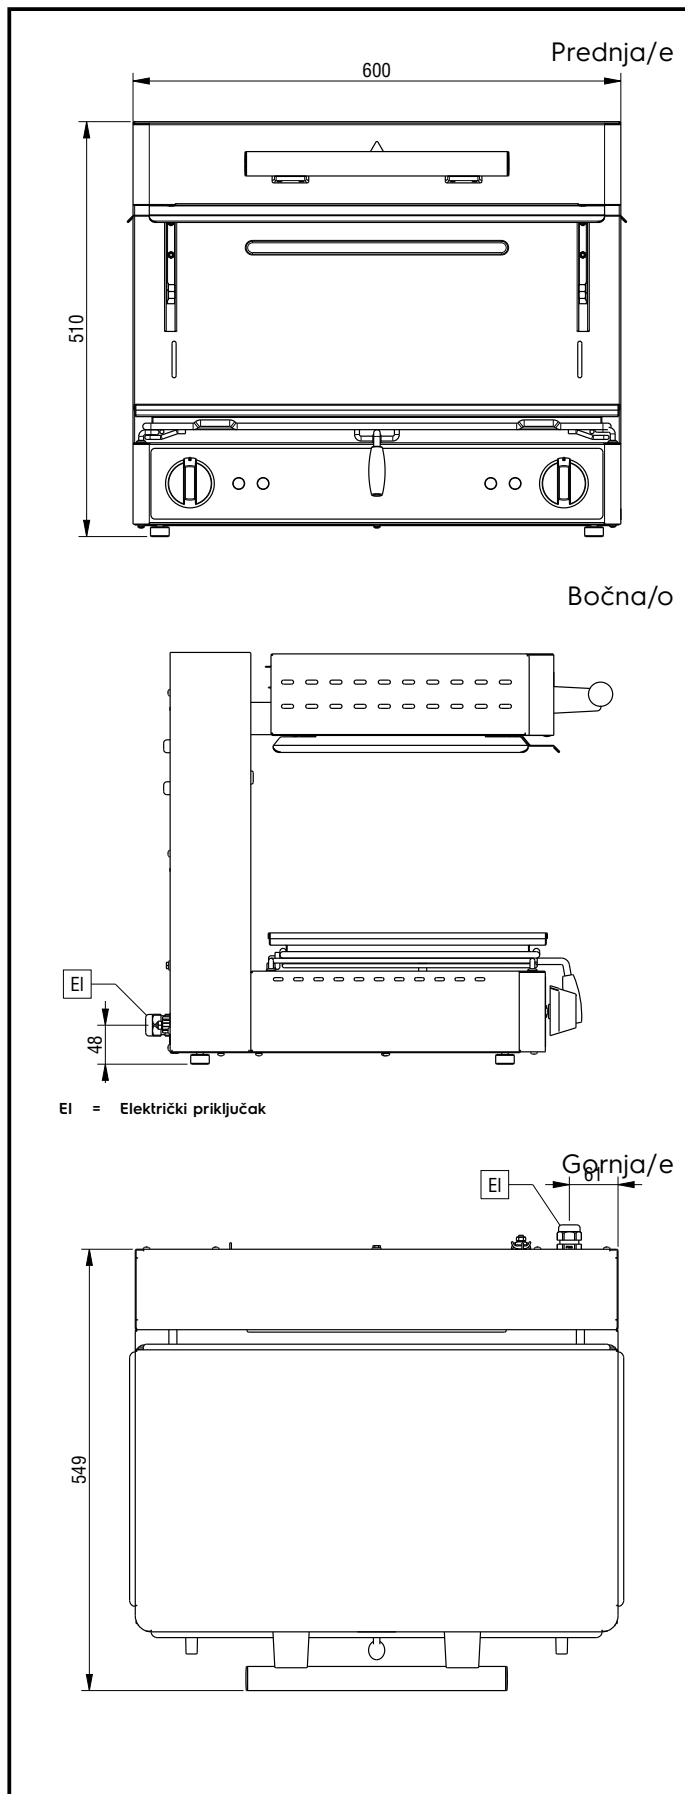

Električki

Napon napajanja:

283014 (E0UUAEBOMOA)	220-240 V/1 ph/50/60 Hz
283015 (E0UJADBOMOA)	380/415 V/3N ph/50/60 Hz

Spojeno opterećenje:

4 kW

Ključne informacije:

Vanjske dimenzije, širina:	600 mm
Vanjske dimenzije, dubina:	549 mm
Vanjske dimenzije, visina:	510 mm
Neto težina:	48 kg